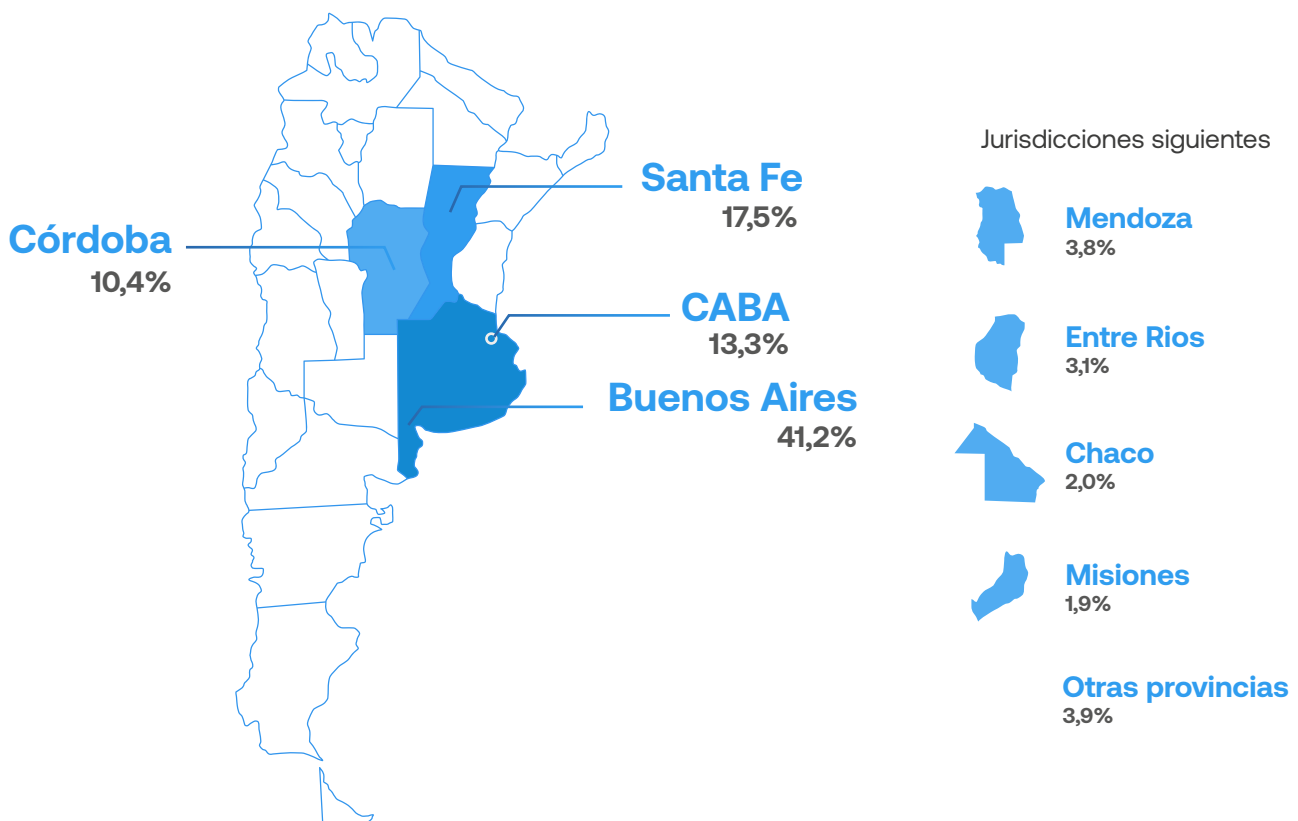

Industria ^{ARG}

Mayo 2024

Empleo fabricación de Muebles y Colchones

Informe estadístico

Empleo y empresas en la fabricación de Muebles y Colchones

Según los últimos datos disponibles proporcionados por OEDE a mayo 2024, de las 24.000 personas empleadas de forma directa por el sector y de las cerca de 2000 empresas dedicadas a la actividad industrial:

>4 jurisdicciones concentran cerca del 80% del empleo y de las empresas del sector.

>Cerca del 40% del empleo y de las empresas se encuentran en Provincia de Buenos Aires.

Empleo

4 jurisdicciones que **concentran la mayor parte del empleo**

Empresas

4 jurisdicciones que **concentran** la **mayor** cantidad de empresas